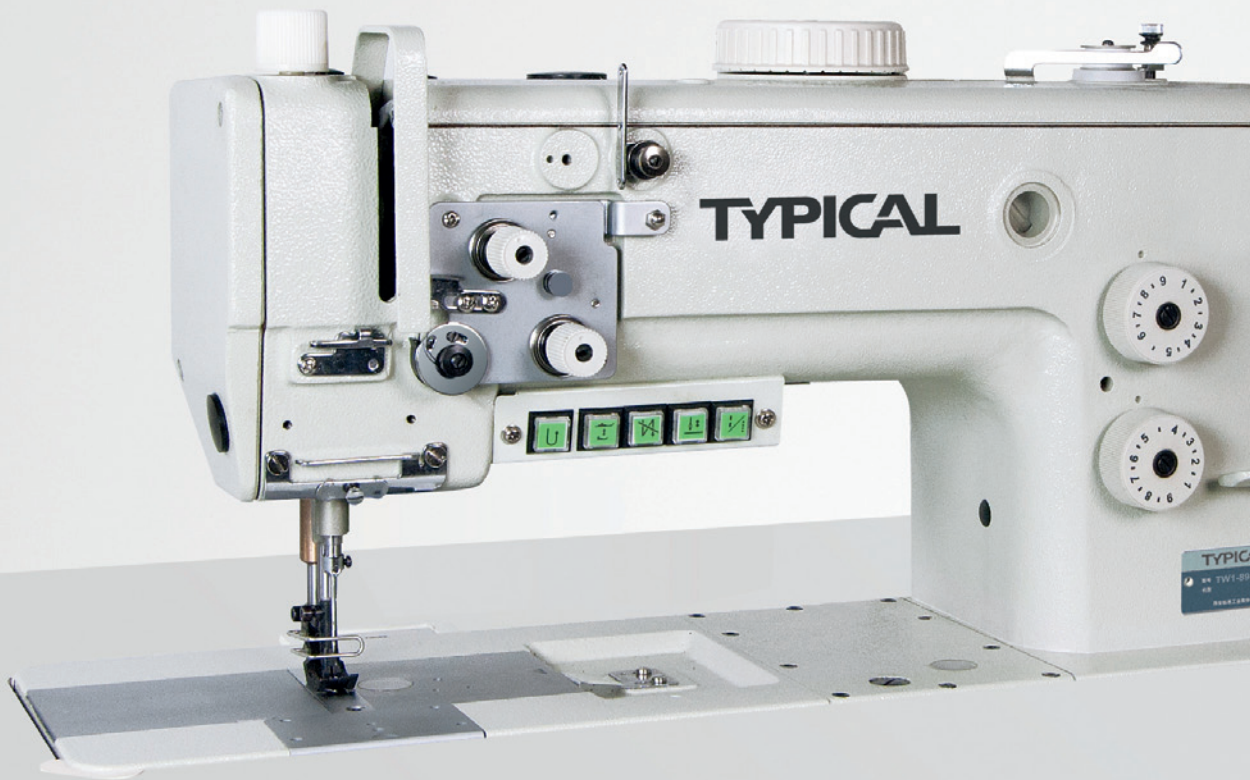

TW1-/TW2-898

**HIGH-PERFORMANCE ONE AND TWO NEEDLE
COMPOUND FEED LOCKSTICH SEWING MACHINE
HOCHLEISTUNGS-, EIN-UND ZWEINADEL
3-FACH-TRANSPORT DOPPELSTICHPSTICH-NÄHMASCHINE**

TYPICAL