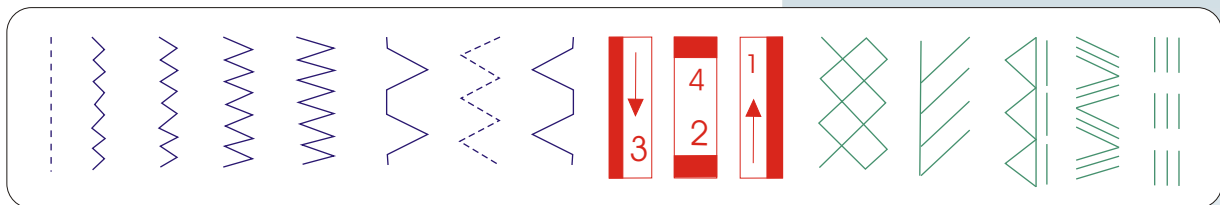

# KDD-1250

Nueva máquina doméstica

Máquina de brazo libre con bobina central. Puntada recta, 4 anchuras de zig zag, zig zag de 3 puntadas, 7 adornos y ojales.

Garfio oscilante de metal y bobina central.

Prensatelas para puntada invisible, dobladillos, ojales, cremalleras, botones. Destornillador pequeño, 5 agujas, 2 bobinas, aceitera y funda plástica.

Luz incorporada. Materiales de alta calidad.

Atacado presionando un botón. Selector del largo de puntada.

Selector del tipo de puntada.